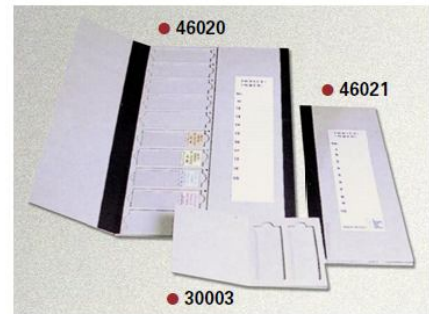

BANDEJAS PARA PORTAOBJETOS, CON Y SIN TAPA

Bandejas con tapa para porta.objetos

- 30003** Cajita plana para 2 porta.objetos
 - Cartón.
 - Caja de 1000 unidades.

- 46020** Bandeja cartón con tapa
 - Capacidad: 20 porta.objetos.

- 46021** Bandeja cartón con tapa
 - Capacidad 10 porta.objetos

- 46023** Bandeja de cartón con tapa
 - Capacidad 30 porta.objetos

- 46036** Bandeja de plástico con tapa
 - Modelo Elegance.
 - Capacidad 20 porta.objetos

- 46035** Bandeja plástico
 - Capacidad 20 porta.objetos.